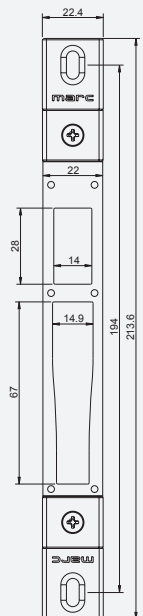

728

HT728

HT728 REG

	A		B	C	D	E	⊕
728.70	21	25	30	-	-	70	178 254 74
728.85	-	25	30	35	40	85	178 254 59 8
728.92	-	25	30	35	40	92	185 261 59

733

HT733

A
25 30 35

LCAF

728 R

LC

ST

R

728
FECHADURA PRUMO
min. 20 un.

733
FECHADURA PRUMO (ELÉCTRICA)
min. 20 un.

NORMA - STANDARD
NORMA - NORME
EN 12209

OBSERVAÇÕES - COMMENTS
OBSERVACIONES - OBSERVATIONS
728 LC AF 30-35-40
728 R 25-30-35