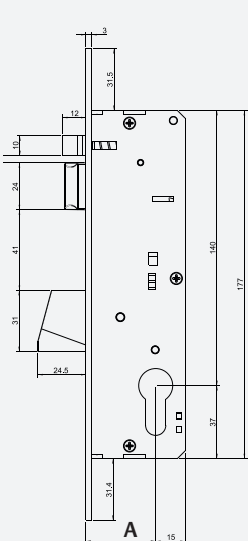

728

HT728

HT728 REG

	A		B	C	D	E	⊕
728.70	21	25	30	-	-	70	178 254 74
728.85	-	25	30	35	40	85	178 254 59 8
728.92	-	25	30	35	40	92	185 261 59

733

HT733

A
25 30 35

LCAF

728 R

LC

ST

R

728
FECHADURA PRUMO
min. 20 un.

733
FECHADURA PRUMO (ELÉCTRICA)
min. 20 un.

NORMA - STANDARD
NORMA - NORME
EN 12209

OBSERVAÇÕES - COMMENTS
OBSERVACIONES - OBSERVATIONS
728 LC AF 30-35-40
728 R 25-30-35