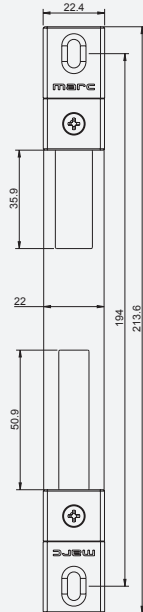

728

HT728

HT728 REG

	A		B	C	D	E	⊕
728.70	21	25	30	-	-	70	178 254 74
728.85	-	25	30	35	40	85	178 254 59 8
728.92	-	25	30	35	40	92	185 261 59

733

HT733

A
25 30 35

LCAF

728 R

LC

ST

R

728
FECHADURA PRUMO
min. 20 un.

733
FECHADURA PRUMO (ELÉCTRICA)
min. 20 un.

NORMA - STANDARD
NORMA - NORME
EN 12209

OBSERVAÇÕES - COMMENTS
OBSERVACIONES - OBSERVATIONS
728 LC AF 30-35-40
728 R 25-30-35