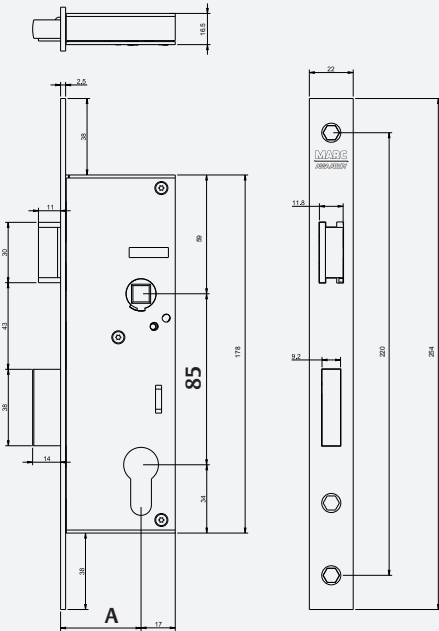

728

HT728

HT728 REG

	A		B	C	D	E	⊕
728.70	21	25	30	-	-	70	178 254 74
728.85	-	25	30	35	40	85	178 254 59 8
728.92	-	25	30	35	40	92	185 261 59

733

HT733

A
25 30 35

LCAF

728 R

LC

ST

R

728
FECHADURA PRUMO
min. 20 un.

733
FECHADURA PRUMO (ELÉCTRICA)
min. 20 un.

NORMA - STANDARD
NORMA - NORME
EN 12209

OBSERVAÇÕES - COMMENTS
OBSERVACIONES - OBSERVATIONS
728 LC AF 30-35-40
728 R 25-30-35