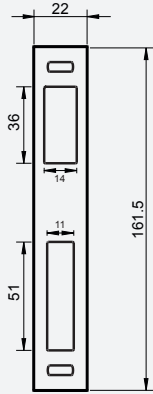

728

HT728

HT728 REG

	A		B	C	D	E	⊕
728.70	21	25	30	-	-	70	178 254 74
728.85	-	25	30	35	40	85	178 254 59 8
728.92	-	25	30	35	40	92	185 261 59

733

HT733

A
25 30 35

LCAF

728 R

LC

ST

R

728
FECHADURA PRUMO
min. 20 un.

733
FECHADURA PRUMO (ELÉCTRICA)
min. 20 un.

NORMA - STANDARD
NORMA - NORME
EN 12209

OBSERVAÇÕES - COMMENTS
OBSERVACIONES - OBSERVATIONS
728 LC AF 30-35-40
728 R 25-30-35