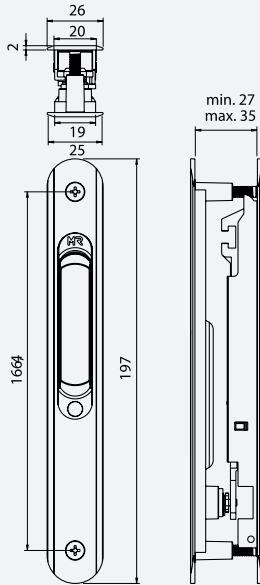

FECHO LATERAL DE EMBUTIR
LATERAL INSERT BARREL
CIERRE DE EMBUTIR
VERROU COULISSE

REF.	(A)	(B)
4308	184	19,5
4309	173	19,5

Fixação invisível
4309 C

4309 C

4308 C

EMBALAGEM - PACKAGING
EMPAQUETADO - EMBALLAGE