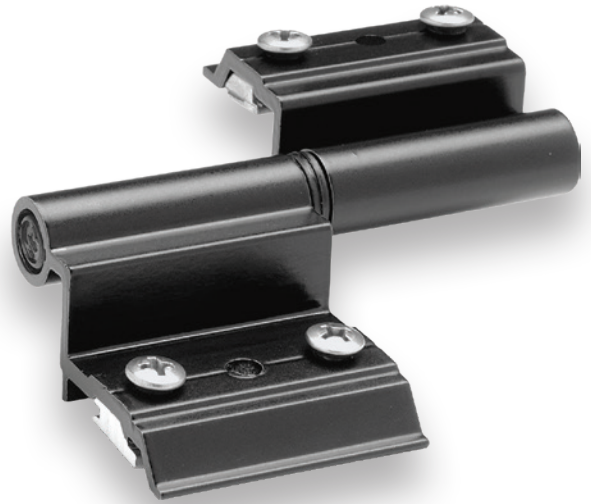

6000 / A6

6000 / A6 3F

**EMBALAGEM - PACKAGING
EMPAQUETADO - EMBALLAGE**

50 unidades por caixa
50 pieces per box
50 unidades por caja
50 pieces par boîte

**MATERIAIS - MATERIALS
MATERIALES - MATERIAUX**

Alumínio - Zamak - Inox
Alluminium - Zamak - Stainless Steel
Aluminio - Zamak - Acero Inox
Alluminium - Zamak - Inox

**NORMA - STANDARD
NORMA - NORME**

EN 1670
EN 1935

DOBRADIÇA REVERSÍVEL P/ SÉRIES DE 40 · REVERSIBLE HINGE FOR 40 SERIES · BISAGRA REVERSIBLE PARA SERIES DE 40 · CHARNIÈRE REVERSIBLE POUR SERIES DE 40

Abertura para exterior

Abertura para interior